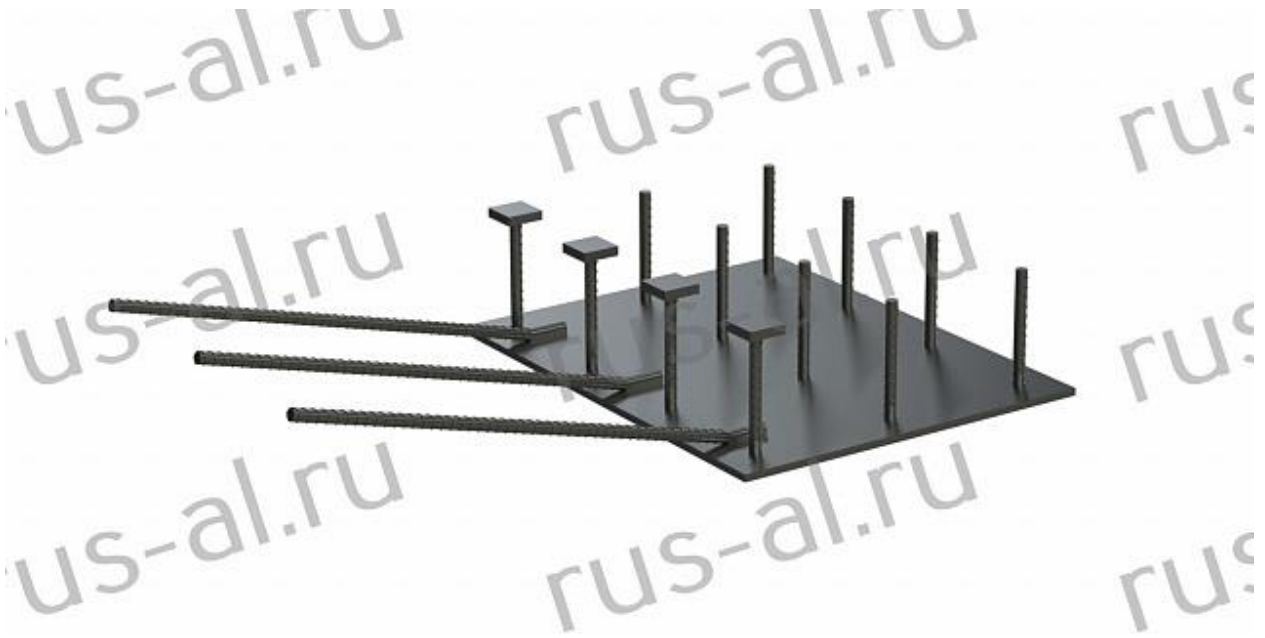

## **ЗАКЛАДНЫЕ ДЕТАЛИ**

**Закладные детали серии 1.400-15**

**Закладные детали МН324-МН325**

## Закладные детали МН324-МН325

### Чертеж 1. Закладные детали МН324-МН325

### Таблица 1. Закладные детали МН324-МН325

Марка	Обозначение	Размеры, мм						Масса, кг
		$\delta$	$d_1$	$I$	$h$	$d_2$	$L$	
МН324-2	1.400-15.B1.370	8	16АШ	620	160	12АШ	170	18,7
-3	-1				220		19,3	
-4	-2				270		19,8	
МН325-3	-3	10	20АШ	750	210	14АШ	220	26,4
-4	-4				270		27,2	
-5	-5				370		28,6	